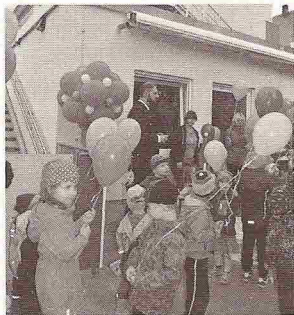

Kinder und Erzieher freuen sich über neuen Anbau

Ein tolles Programm, große Freude und bunte Luftballons gab es am 27. September zur Einweihung des neuen Anbaus an der Kindertagesstätte „Krümelkiste“. Über 700.000 Euro hat die Stadt mit Hilfe von Fördermitteln in den Neubau und die Sanierung der Einrichtung investiert. Neben der Verbesserung des Brandschutzes, der Rettungswege und der räumlichen

Aufteilung im Altbau ist natürlich die Kapazitätserweiterung durch den Anbau ein großer Pluspunkt für die Einrichtung. So konnten zusätzliche 31 Plätze für Krippe und Kita entstehen – insgesamt können nun 100 Kinder betreut werden. „Das war für uns als Stadt besonders wichtig und wir haben viel Kraft und Zeit in das Vorhaben gesteckt. Mit dem Abschluss der Sanierungsarbeiten an der Grundschule und dem Neubau der Turnhalle können wir die Infrastruktur in Pleiße abrunden“, freute sich Oberbürgermeister Dr. Jesko Vogel anlässlich der kleinen Feier im Beisein der Kinder, Erzieher und der für den Bau Verantwortlichen.

Auch Dr. Helge Walter, Geschäftsführer des Kita-Trägers Bona Vita, betonte seine Erleichterung, dass alles geschafft ist. „Ich freue mich sehr – auch für meine Mitarbeiter, die nun wesentlich verbesserte Bedingungen vorfinden und in der Bauphase Erstaunliches geleistet haben“, betonte er. Er dankte ebenfalls allen am Bau Beteiligten und der Stadtverwaltung für die gute Arbeit. Glücklicherweise war auch Kita-Leiterin Jeannette Schlegel, die mit ihrem Team während der gesamten Bauzeit räumen sowie Lärm und Dreck aushalten und gleichzeitig ganz „nebenbei“ für die liebevolle Betreuung der Kinder sorgen musste. Nun können sich Kinder und Erzieher über den farnefrohen Anbau mit neuen Räumen im Erdgeschoss mit Zugang direkt zum Garten für die Krippenkinder freuen. Auch